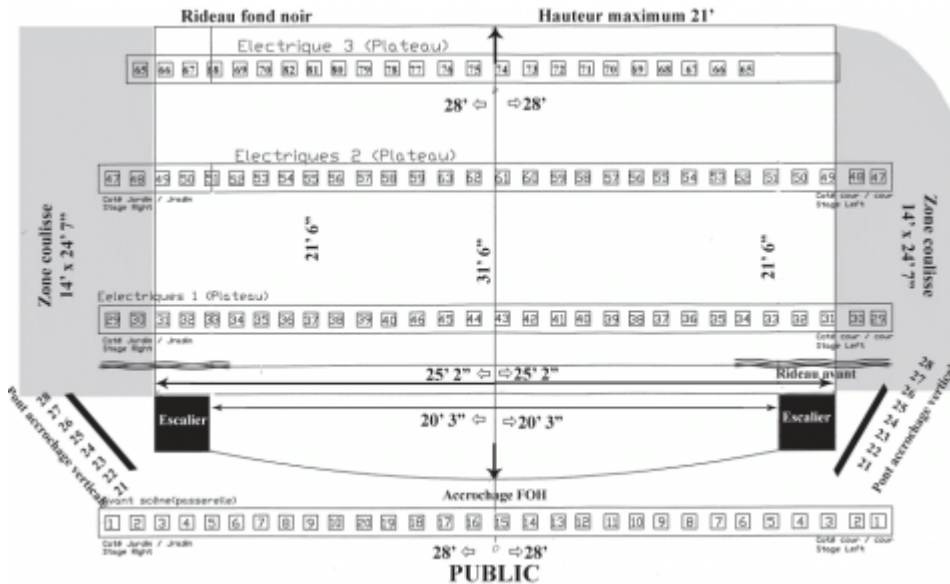

Théâtre Louis Vermeersch

Adresse de la salle:

67, chemin Ragged Point
Saint-Jean, NB E2K5C3
Canada
Téléphone: 506.658.4600

SALLE

Plan technique de la scène:

Autres informations de salle:

Scène à l'italienne

Dimension d'ouverture du cadre de la scène :

Scène à l'italienne de 15,5 m de large par 4,6 m de haut

Rideau avant:

10,7 m

Rideau de fond:

6,7 m

SON

Consoles:

Amplificateurs:

- 2 amplificateurs - moniteurs QSC 850 USA
- 1 amplificateur - FOH TOP QSC PLX 30-02
- 1 amplificateur - FOH SUB QSC PL 4.0

ÉCLAIRAGE

Console:

- 1 Console ETC 48/96
 - 12 Scoops, 500 w
 - 31 Fresnels, 500 w
 - 15 Léko, variable, 1000 w
 - 10 Léko source four, 26 deg ou / or 36 deg
 - 3 Ponts d'éclairage sur scène
 - 1 Pont d'éclairage FOH
 - 1 Hazer 300
-