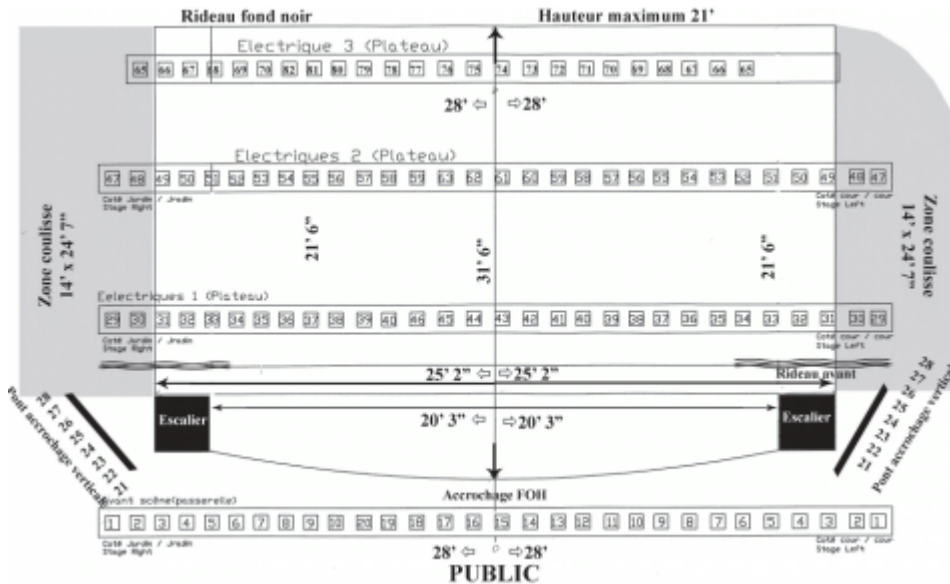

## SALLE

## Plan technique de la scène:

## Dimension d'ouverture du cadre de la scène :

Scène à l'italienne de 15,5 m de large par 4,6 m de haut